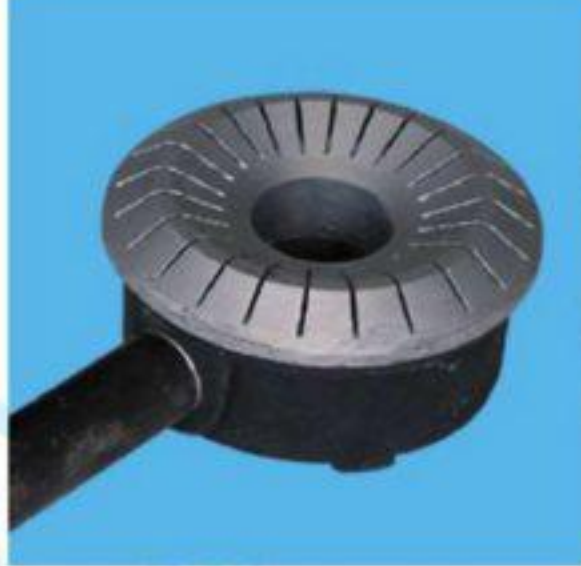

lezzete sıcak katkı ...

endüstriyel
mutfak
ekipmanları