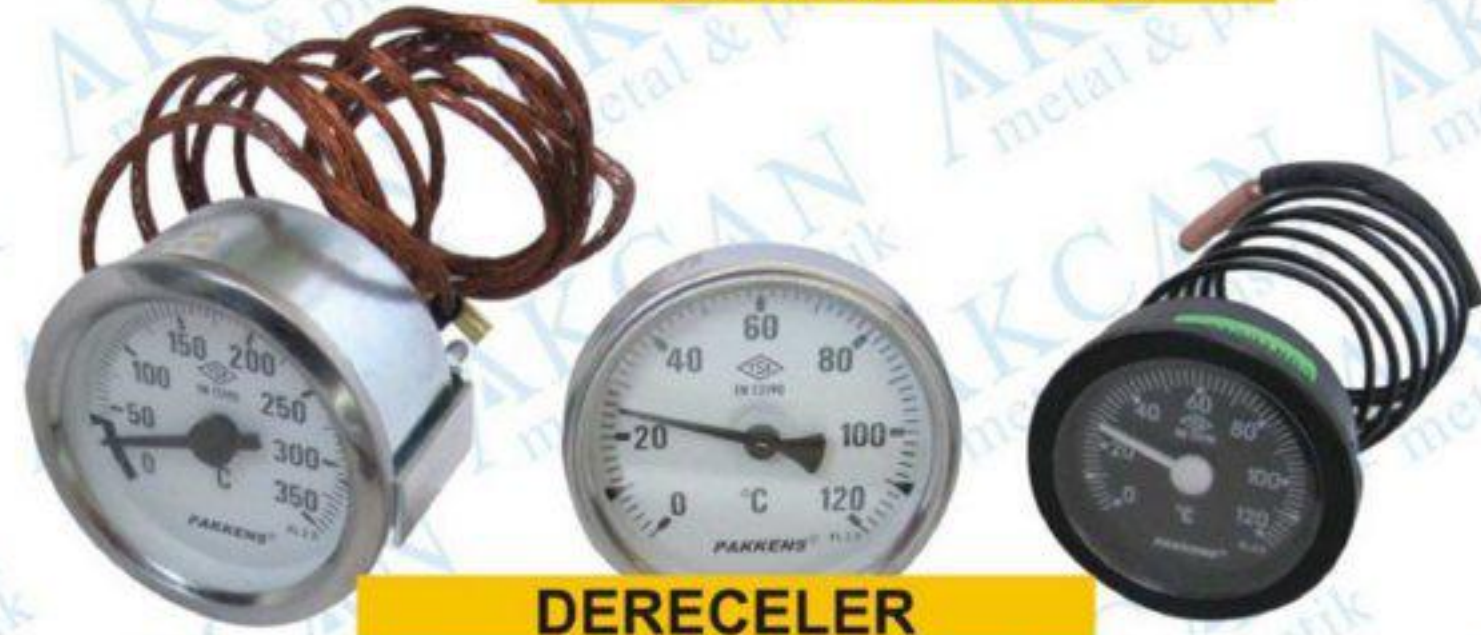

SOSİS AYAKLAR